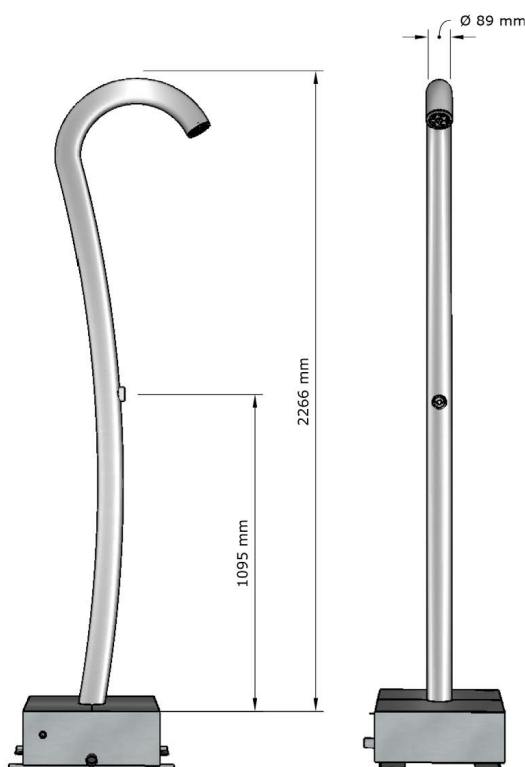

Betjening:

- 743419 300 - Piezo med batteri
- 743419 301 - Piezo med transformer 230V
- 743419 305 - LED Piezo
- 743419 310 - Infrarød sensor med batteri
- 743419 311 - Infrarød sensor med transformer 230V