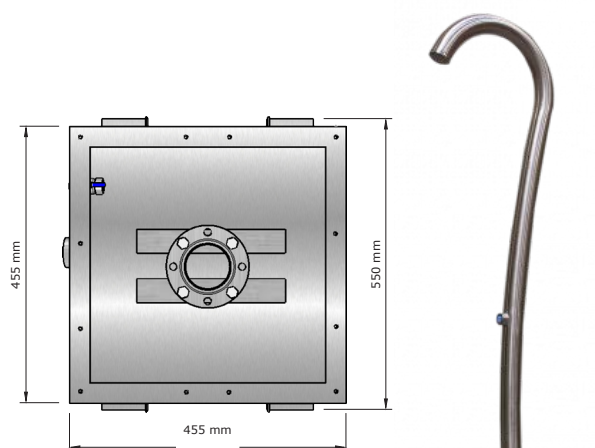

BRUSERSØJLE TROPIC CREATIV

Telefon : +45 5854 7217
info@bjornhammer.dk * www.bjornhammer.dk

Beskrivelse:

Fritstående rustfrit stål brusersøjle for indendørs eller udendørs brug. Betjening: piezo-trykknop med eller uden LED-belysning eller betjening ved hjælp af en infrarød sensor, valgfrit med hygiejneskylning 24/48 timer, tilslutning til koldt eller forblandet tempereret vand, nedefra, med magnetventil 1/2", rustfrit stål indmuringsskabs til fastgørelse i gulvet med betonankre, tilslutningsklar rørføring med afspæringsventil 1/2", brusersøjle fastgørelse via flange indbygget i den indbyggede skab, brusersøjle er aftagelig. Med Grohe sprayplade Easy-clean med skrubbedyser for nem fjernelse af kalk.

Materiale:

- Indmuringsskab : Rustfri stål AISI 304, godstykkelse 2,0 mm, mat-finish.
- Bruserør : Rustfri stål AISI 316, godstykkelse 3,0 mm, mat-finish

Dimensioner:

- Højde: 2200 mm, diameter Ø 85 mm
- Speciel mål er muligt