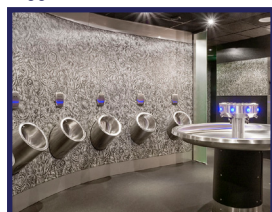

Særlige fordele:

Kan tilpasses

Vandal-sikret

Loggere anbefaler:

Rustfri sanitet